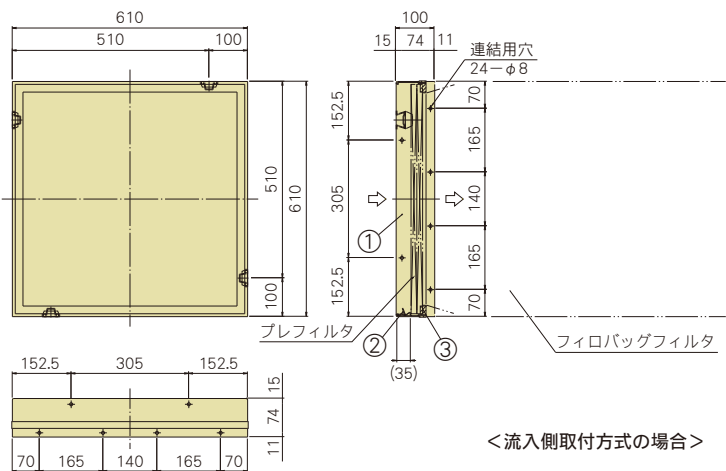

VC-VG-56F-P