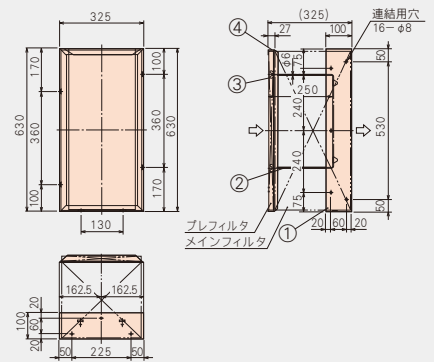

VC-100E-28V