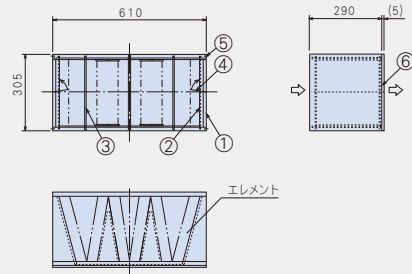

● 取付枠は2段×3列または3段×2列までは補強なしで連結ができます。

VC-100E-28H

VC-100E-28V

VC スタッド 100T (プレ枠付連結型)

VILOCLEAN 型式: VZT 専用

VC-100T-56F

番号	名称	材質
①	外 枠	SGCC
②	スタッドボルト	SWMGS
③	蝶 ナ ッ ト	SS(三価クロムめっき)
④	プレ枠 (プレフィルタ取付用)	SGHC

● 取付枠は2段×3列または3段×2列までは補強なしで連結ができます。

VC-100T-28H

VC-100T-28V

VC-290S-56F3-N

番号	名 称	材 質
①	外 枠	SUS304
②	エレメント装着板	SUS304
③	エレメント支持棒	SUS304
④	エレメント押え金具	SUS304
⑤	リ ベ ッ ト	SUS304
⑥	ガ ス ケ ッ ト	合成ゴム

VC-290S-28H3-N

VC-290S-28V1-N

VC-290S-56F3-D

番号	名 称	材 質
①	外 枠	SUS304
②	エレメント装着板	SUS304
③	エレメント支持棒	SUS304
④	エレメント押え金具	SUS304
⑤	リ ベ ッ ト	SUS304
⑥	プレフィルタ取付枠	SUS304
⑦	十字穴付なべタッピングねじ	SUS304

● 取付枠は2段×3列または3段×2列までは補強なしで連結ができます。

VC-290S-28H3-D

VC-290S-28V1-D

VC-100ES-56F

● 取付枠は2段×3列または3段×2列までは補強なしで連結ができます。

VC-100ES-28H

VC-100ES-28V

<ケーシングフレーム施工例> (4段×6列の場合)