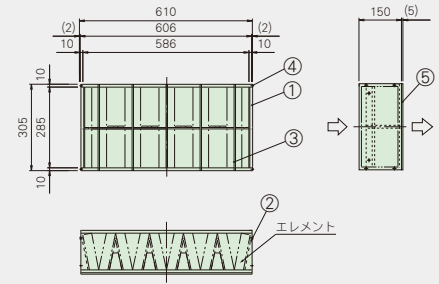

VCスタッド 290H (標準型)

VILOTOPIA 型式: VZDH専用

VC-290H-70F3-N

番号	名称	材質
①	外 枠	SGCC
②	エレメント装着板	SGCC
③	エレメント支持棒	SWMGS
④	リベット	SS(三価クロムめっき)
⑤	ガスケット	合成ゴム

VC-290H-35H3-N

VC-290H-35V1-N

VCスタッド 290H (プレ枠付連結型)

VILOTOPIA 型式: VZDH専用

VC-290H-70F3-D

番号	名称	材質
①	外 枠	SGCC
②	エレメント装着板	SGCC
③	エレメント支持棒	SWMGS
④	リベット	SS(三価クロムめっき)
⑤	プレフィルタ取付枠	SGHC
⑥	連結補強	SGHC
⑦	十字穴付なべタッピングねじ	SS(三価クロムめっき)

● 取付枠は2段×3列または3段×2列までは補強なしで連結ができます。

VC-290H-35H3-D

VC-290H-35V1-D

VC スタッド DT (標準型)

VILOTOPIA 型式: VZDT 専用

VC-DT-56F5-N

番号	名 称	材 質
①	外 枠	SGCC
②	エレメント装着板	SGCC
③	エレメント支持棒	SWMGS
④	リ ベ ッ ト	SS(三価クロムめっき)
⑤	ガ ス ケ ッ ト	合成ゴム

VC-DT-28H5-N

VC-DT-28V2-N

VC スタッド DT (プレ枠付連結型)

VILOTOPIA 型式: VZDT 専用

VC-DT-56F5-D

番号	名 称	材 質
①	外 枠	SGCC
②	エレメント装着板	SGCC
③	エレメント支持棒	SWMGS
④	リ ベ ッ ト	SS(三価クロムめっき)
⑤	プレフィルタ取付枠	SGHC
⑥	連 結 補 強	SGHC
⑦	十字穴付なベタツピングねじ	SS(三価クロムめっき)

● 取付枠は2段×3列または3段×2列までは補強なしで連結ができます。

VC-DT-28H5-D

VC-DT-28V2-D