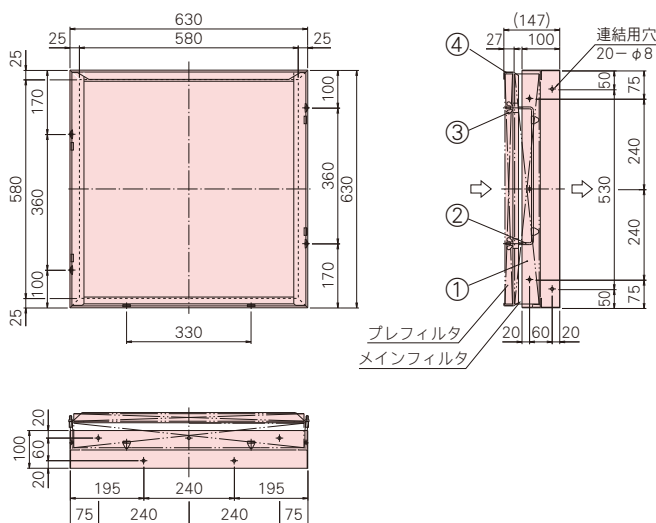

VC スタッド 100VM (プレ枠付連結型)

VILOPLEATS 型式: VM 専用

VC-100VM-56F