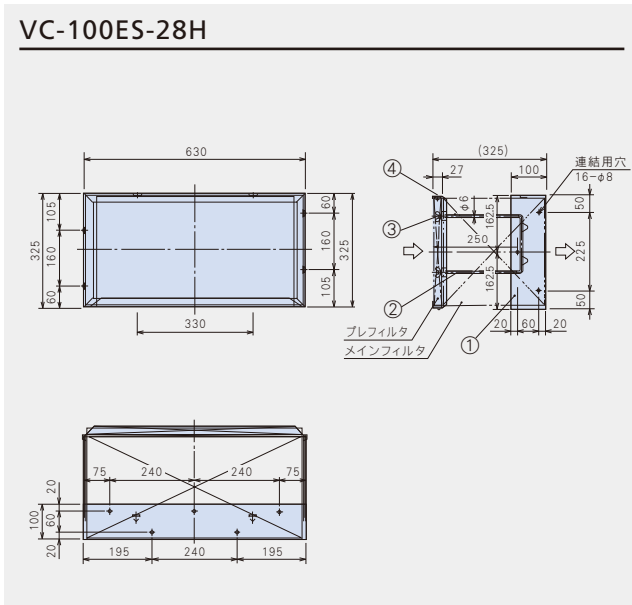

● 取付枠は2段×3列または3段×2列までは補強なしで連結ができます。

VC-290S-28H3-D

VC-290S-28V1-D

VC-100ES-56F

● 取付枠は2段×3列または3段×2列までは補強なしで連結ができます。

VC-100ES-28H

VC-100ES-28V

<ケーシングフレーム施工例> (4段×6列の場合)