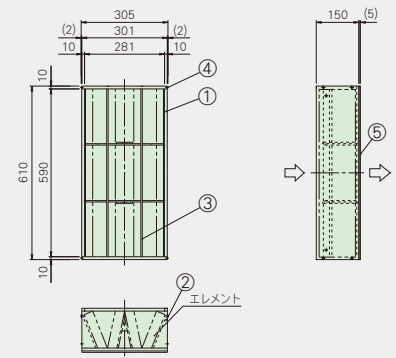

VCスタッド 290H (標準型)

VILOTOPIA 型式: VZDH専用

VC-290H-70F3-N

番号	名称	材質
①	外 枠	SGCC
②	エレメント装着板	SGCC
③	エレメント支持棒	SWMGS
④	リベット	SS(三価クロムめっき)
⑤	ガスケット	合成ゴム

VC-290H-35H3-N

VC-290H-35V1-N

VCスタッド 290H (プレ枠付連結型)

VILOTOPIA 型式: VZDH専用

VC-290H-70F3-D

番号	名称	材質
①	外 枠	SGCC
②	エレメント装着板	SGCC
③	エレメント支持棒	SWMGS
④	リベット	SS(三価クロムめっき)
⑤	プレフィルタ取付枠	SGHC
⑥	連結補強	SGHC
⑦	十字穴付なべタッピングねじ	SS(三価クロムめっき)

● 取付枠は2段×3列または3段×2列までは補強なしで連結ができます。

VC-290H-35H3-D

VC-290H-35V1-D

VC スタッド DT (標準型)

VILOTOPIA 型式: VZDT 専用

VC-DT-56F5-N

番号	名 称	材 質
①	外 枠	SGCC
②	エレメント装着板	SGCC
③	エレメント支持棒	SWMGS
④	リ ベ ッ ト	SS(三価クロムめっき)
⑤	ガ ス ケ ッ ト	合成ゴム

VC-DT-28H5-N

VC-DT-28V2-N

VC スタッド DT (プレ枠付連結型)

VILOTOPIA 型式: VZDT 専用

VC-DT-56F5-D

番号	名 称	材 質
①	外 枠	SGCC
②	エレメント装着板	SGCC
③	エレメント支持棒	SWMGS
④	リ ベ ッ ト	SS(三価クロムめっき)
⑤	プレフィルタ取付枠	SGHC
⑥	連 結 補 強	SGHC
⑦	十字穴付なベタツピングねじ	SS(三価クロムめっき)

● 取付枠は2段×3列または3段×2列までは補強なしで連結ができます。

VC-DT-28H5-D

VC-DT-28V2-D