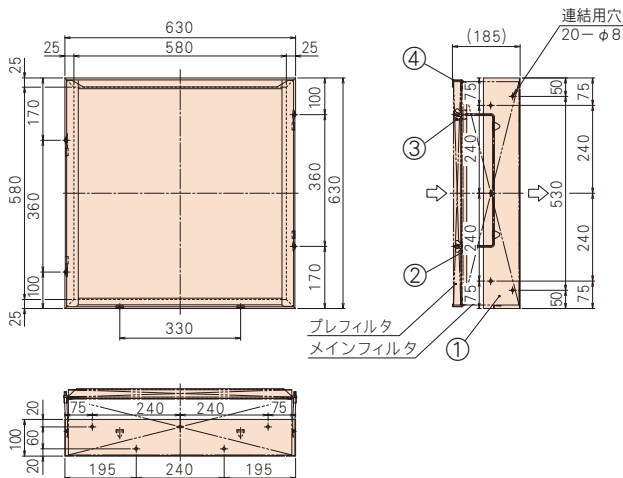

● 取付枠は2段×3列または3段×2列までは補強なしで連結ができます。

VC-100E-28H

VC-100E-28V

VC スタッド 100T (プレ枠付連結型)

VILOCLEAN 型式: VZT 専用

VC-100T-56F

番号	名称	材質
①	外 枠	SGCC
②	スタッドボルト	SWMGS
③	蝶 ナ ッ ト	SS(三価クロムめっき)
④	プレ枠 (プレフィルタ取付用)	SGHC

● 取付枠は2段×3列または3段×2列までは補強なしで連結ができます。