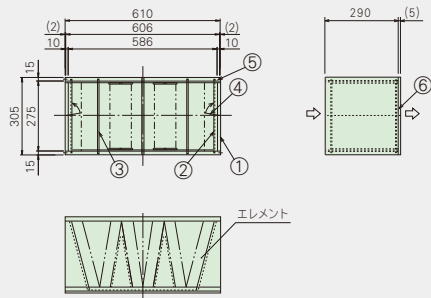

VC-DT-56F5-D

番号	名 称	材 質
①	外 枠	SGCC
②	エレメント装着板	SGCC
③	エレメント支持棒	SWMGS
④	リ ベ ッ ト	SS(三価クロムめっき)
⑤	プレフィルタ取付枠	SGHC
⑥	連 結 補 強	SGHC
⑦	十字穴付なベタツピングねじ	SS(三価クロムめっき)

● 取付枠は2段×3列または3段×2列までは補強なしで連結ができます。

VC-DT-28H5-D

VC-DT-28V2-D

VC スタッド 290 (標準型)

VILOTOPIA 型式: VZD 専用

VC-290-56F3-N

番号	名称	材質
①	外 枠	SGCC
②	エレメント装着板	SGCC
③	エレメント支持棒	SWMGS
④	エレメント押え金具	SWMGS
⑤	リベット	SS(三価クロムめっき)
⑥	ガスケット	合成ゴム

VC-290-28H3-N

VC-290-28V1-N

VC スタッド 290 (プレ枠付連結型)

VILOTOPIA 型式: VZD 専用

VC-290-56F3-D

番号	名称	材質
①	外 枠	SGCC
②	エレメント装着板	SGCC
③	エレメント支持棒	SWMGS
④	エレメント押え金具	SWMGS
⑤	リベット	SS(三価クロムめっき)
⑥	プレフィルタ取付枠	SGHC
⑦	十字穴付なベタピンねじ	SS(三価クロムめっき)

● 取付枠は2段×3列または3段×2列までは補強なしで連結ができます。