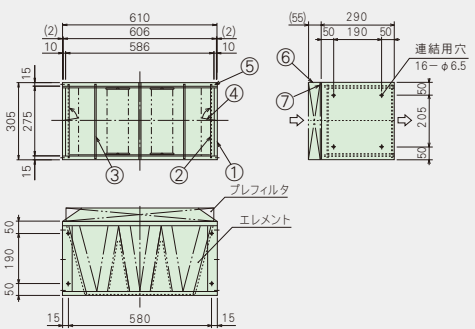

VC スタッド 290 (標準型)

VILOTOPIA 型式: VZD 専用

VC-290-56F3-N

番号	名称	材質
①	外 枠	SGCC
②	エレメント装着板	SGCC
③	エレメント支持棒	SWMGS
④	エレメント押え金具	SWMGS
⑤	リベット	SS(三価クロムめっき)
⑥	ガスケット	合成ゴム

VC-290-28H3-N

VC-290-28V1-N

VC スタッド 290 (プレ枠付連結型)

VILOTOPIA 型式: VZD 専用

VC-290-56F3-D

番号	名称	材質
①	外 枠	SGCC
②	エレメント装着板	SGCC
③	エレメント支持棒	SWMGS
④	エレメント押え金具	SWMGS
⑤	リベット	SS(三価クロムめっき)
⑥	プレフィルタ取付枠	SGHC
⑦	十字穴付なベタピンねじ	SS(三価クロムめっき)

● 取付枠は2段×3列または3段×2列までは補強なしで連結ができます。

VC-290-28H3-D

VC-290-28V1-D

VC スタッド 100E (プレ枠付連結型)

VILOCLEAN 型式: VZH, VZE, VZ 専用

VC-100E-56F

● VC-100E-56F には、610mm×610mm×290mmサイズのフィロクリーン(型式: VZH, VZE, VZ) が取り付けられます。

番号	名称	材質
①	外 枠	SGCC
②	スタッドボルト	SWMGS
③	蝶 ナ ッ ト	SS(三価クロムめっき)
④	プレ枠 (プレフィルタ取付用)	SGHC