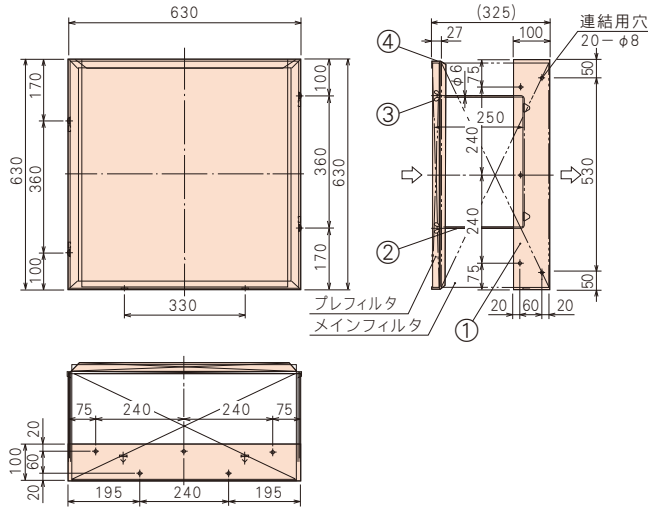

VC-290-28H3-D

VC-290-28V1-D

VC スタッド 100E (プレ枠付連結型)

VILOCLEAN 型式: VZH, VZE, VZ 専用

VC-100E-56F

● VC-100E-56F には、610mm×610mm×290mmサイズのフィロクリーン(型式: VZH, VZE, VZ) が取り付けられます。

番号	名称	材質
①	外 枠	SGCC
②	スタッドボルト	SWMGS
③	蝶 ナ ッ ト	SS(三価クロムめっき)
④	プレ枠 (プレフィルタ取付用)	SGHC