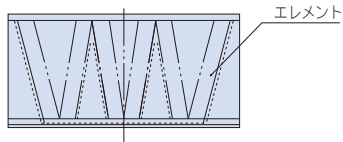

VC-290S-56F3-N