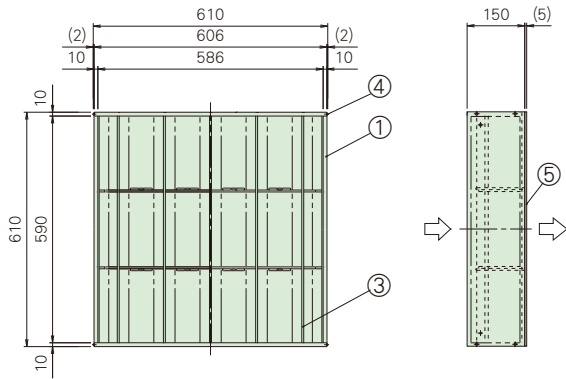

VCスタッド 290H (標準型)

VILOTOPIA 型式: VZDH専用

VC-290H-70F3-N

番号	名称	材質
①	外 枠	SGCC
②	エレメント装着板	SGCC
③	エレメント支持棒	SWMGS
④	リベット	SS(三価クロムめっき)
⑤	ガスケット	合成ゴム

VC-290H-35H3-N

VC-290H-35V1-N

VCスタッド 290H (プレ枠付連結型)

VILOTOPIA 型式: VZDH専用

VC-290H-70F3-D

番号	名称	材質
①	外 枠	SGCC
②	エレメント装着板	SGCC
③	エレメント支持棒	SWMGS
④	リベット	SS(三価クロムめっき)
⑤	プレフィルタ取付枠	SGHC
⑥	連結補強	SGHC
⑦	十字穴付なべタッピングねじ	SS(三価クロムめっき)

● 取付枠は2段×3列または3段×2列までは補強なしで連結ができます。

VC-290H-35H3-D

VC-290H-35V1-D

VC スタッド DT (標準型)

VILOTOPIA 型式: VZDT 専用

VC-DT-56F5-N

番号	名 称	材 質
①	外 枠	SGCC
②	エレメント装着板	SGCC
③	エレメント支持棒	SWMGS
④	リ ベ ッ ト	SS(三価クロムめっき)
⑤	ガ ス ケ ッ ト	合成ゴム

VC-DT-28H5-N

VC-DT-28V2-N

VC スタッド DT (プレ枠付連結型)

VILOTOPIA 型式: VZDT 専用

VC-DT-56F5-D

番号	名 称	材 質
①	外 枠	SGCC
②	エレメント装着板	SGCC
③	エレメント支持棒	SWMGS
④	リ ベ ッ ト	SS(三価クロムめっき)
⑤	プレフィルタ取付枠	SGHC
⑥	連 結 補 強	SGHC
⑦	十字穴付なベタツピングねじ	SS(三価クロムめっき)

● 取付枠は2段×3列または3段×2列までは補強なしで連結ができます。

VC-DT-28H5-D

VC-DT-28V2-D