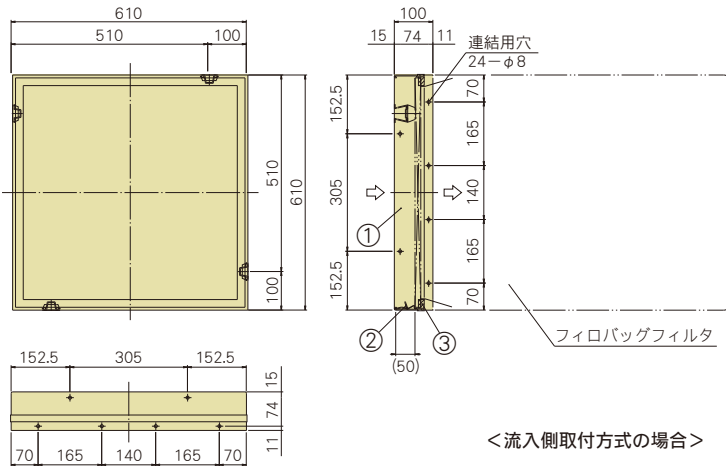

VC-VG-56F-N