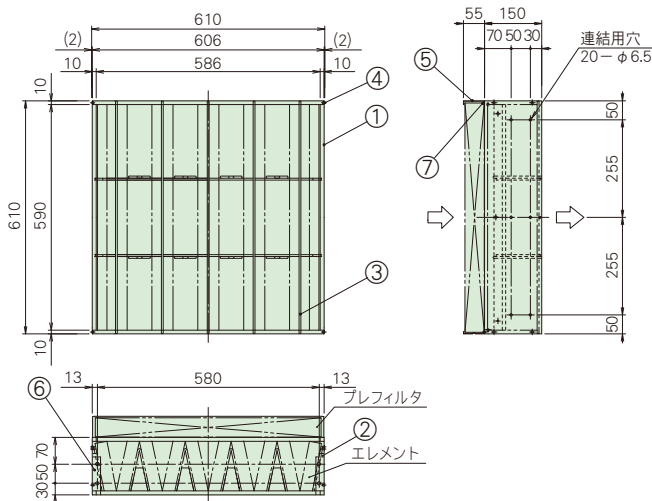

VCスタッド 290H (標準型)

VILOTOPIA 型式: VZDH専用

VC-290H-70F3-N

番号	名称	材質
①	外 枠	SGCC
②	エレメント装着板	SGCC
③	エレメント支持棒	SWMGS
④	リベット	SS(三価クロムめっき)
⑤	ガスケット	合成ゴム

VC-290H-35H3-N

VC-290H-35V1-N

VCスタッド 290H (プレ枠付連結型)

VILOTOPIA 型式: VZDH専用

VC-290H-70F3-D

番号	名称	材質
①	外 枠	SGCC
②	エレメント装着板	SGCC
③	エレメント支持棒	SWMGS
④	リベット	SS(三価クロムめっき)
⑤	プレフィルタ取付枠	SGHC
⑥	連結補強	SGHC
⑦	十字穴付なべタッピングねじ	SS(三価クロムめっき)

● 取付枠は2段×3列または3段×2列までは補強なしで連結ができます。

VC-290H-35H3-D

VC-290H-35V1-D

VC スタッド DT (標準型)

VILOTOPIA 型式: VZDT 専用

VC-DT-56F5-N

番号	名 称	材 質
①	外 枠	SGCC
②	エレメント装着板	SGCC
③	エレメント支持棒	SWMGS
④	リ ベ ッ ト	SS(三価クロムめっき)
⑤	ガ ス ケ ッ ト	合成ゴム

VC-DT-28H5-N

VC-DT-28V2-N

VC スタッド DT (プレ枠付連結型)

VILOTOPIA 型式: VZDT 専用

VC-DT-56F5-D

番号	名 称	材 質
①	外 枠	SGCC
②	エレメント装着板	SGCC
③	エレメント支持棒	SWMGS
④	リ ベ ッ ト	SS(三価クロムめっき)
⑤	プレフィルタ取付枠	SGHC
⑥	連 結 補 強	SGHC
⑦	十字穴付なベタツピングねじ	SS(三価クロムめっき)

● 取付枠は2段×3列または3段×2列までは補強なしで連結ができます。

VC-DT-28H5-D

VC-DT-28V2-D