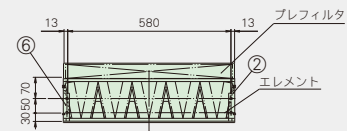

VC-290H-70F3-D

番号	名称	材質
①	外 枠	SGCC
②	エレメント装着板	SGCC
③	エレメント支持棒	SWMGS
④	リベット	SS(三価クロムめっき)
⑤	プレフィルタ取付枠	SGHC
⑥	連結補強	SGHC
⑦	十字穴付なべタッピングねじ	SS(三価クロムめっき)

● 取付枠は2段×3列または3段×2列までは補強なしで連結ができます。

VC-290H-35H3-D

VC-290H-35V1-D

VC スタッド DT (標準型)

VILOTOPIA 型式: VZDT 専用

VC-DT-56F5-N

番号	名 称	材 質
①	外 枠	SGCC
②	エレメント装着板	SGCC
③	エレメント支持棒	SWMGS
④	リ ベ ッ ト	SS(三価クロムめっき)
⑤	ガ ス ケ ッ ト	合成ゴム

VC-DT-28H5-N

VC-DT-28V2-N

VC スタッド DT (プレ枠付連結型)

VILOTOPIA 型式: VZDT 専用

VC-DT-56F5-D

番号	名 称	材 質
①	外 枠	SGCC
②	エレメント装着板	SGCC
③	エレメント支持棒	SWMGS
④	リ ベ ッ ト	SS(三価クロムめっき)
⑤	プレフィルタ取付枠	SGHC
⑥	連 結 補 強	SGHC
⑦	十字穴付なベタツピングねじ	SS(三価クロムめっき)

● 取付枠は2段×3列または3段×2列までは補強なしで連結ができます。

VC-DT-28H5-D

VC-DT-28V2-D