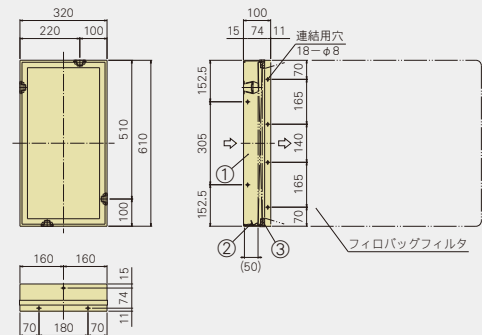

VC-VG-28V-N