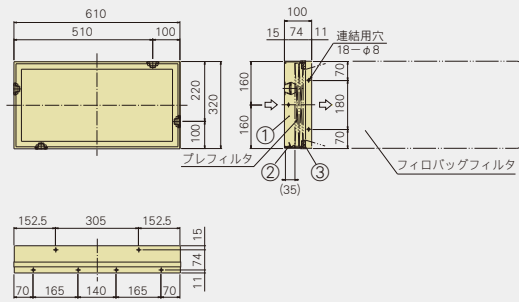

VC-VG-28V-N

VC-VG-56F-P

番号	名 称	材 質
①	外 枠	耐蝕アルミ
②	押 え 金 具	SUS304
③	ガ ス ケ ッ ト	合成ゴム

● 取付枠は2段×3列または3段×2列までは補強なしで連結ができます。

VC-VG-28H-P

VC-VG-28V-P