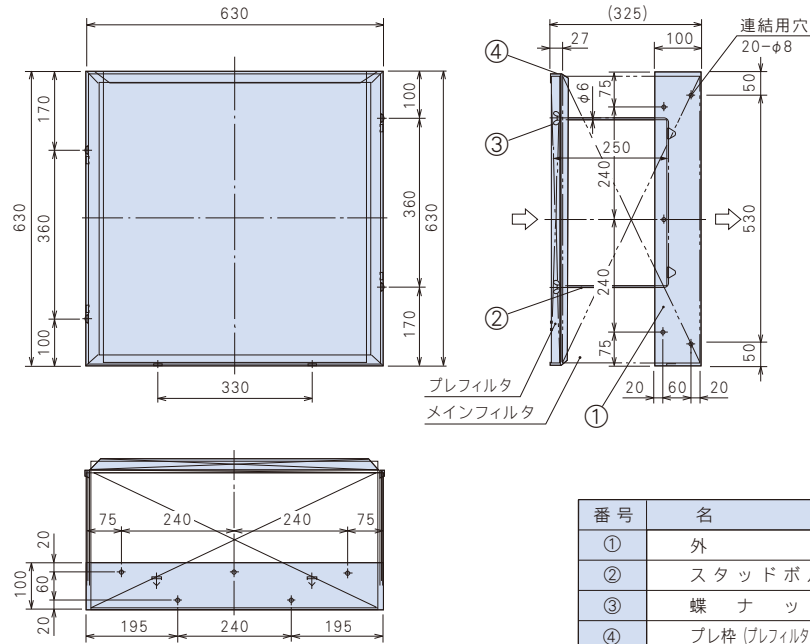

● 取付枠は2段×3列または3段×2列までは補強なしで連結ができます。

VC-290S-28H3-D

VC-290S-28V1-D

VC-100ES-56F

● 取付枠は2段×3列または3段×2列までは補強なしで連結ができます。

VC-100ES-28H

VC-100ES-28V

<ケーシングフレーム施工例> (4段×6列の場合)