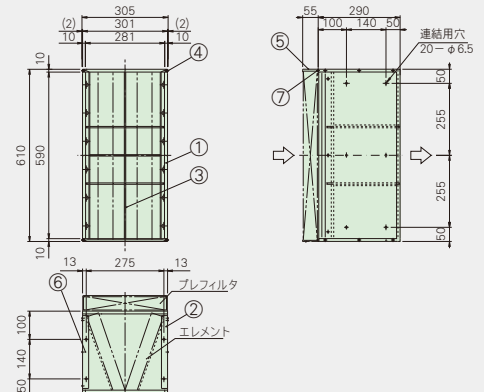

VCスタッド 290H (標準型)

VILOTOPIA 型式: VZDH専用

VC-290H-70F3-N

番号	名称	材質
①	外 枠	SGCC
②	エレメント装着板	SGCC
③	エレメント支持棒	SWMGS
④	リベット	SS(三価クロムめっき)
⑤	ガスケット	合成ゴム

VC-290H-35H3-N

VC-290H-35V1-N

VCスタッド 290H (プレ枠付連結型)

VILOTOPIA 型式: VZDH専用

VC-290H-70F3-D

番号	名称	材質
①	外 枠	SGCC
②	エレメント装着板	SGCC
③	エレメント支持棒	SWMGS
④	リベット	SS(三価クロムめっき)
⑤	プレフィルタ取付枠	SGHC
⑥	連結補強	SGHC
⑦	十字穴付なべタッピングねじ	SS(三価クロムめっき)

● 取付枠は2段×3列または3段×2列までは補強なしで連結ができます。

VC-290H-35H3-D

VC-290H-35V1-D

VC スタッド DT (標準型)

VILOTOPIA 型式: VZDT 専用

VC-DT-56F5-N

番号	名 称	材 質
①	外 枠	SGCC
②	エレメント装着板	SGCC
③	エレメント支持棒	SWMGS
④	リ ベ ッ ト	SS(三価クロムめっき)
⑤	ガ ス ケ ッ ト	合成ゴム

VC-DT-28H5-N

VC-DT-28V2-N

VC スタッド DT (プレ枠付連結型)

VILOTOPIA 型式: VZDT 専用

VC-DT-56F5-D

番号	名 称	材 質
①	外 枠	SGCC
②	エレメント装着板	SGCC
③	エレメント支持棒	SWMGS
④	リ ベ ッ ト	SS(三価クロムめっき)
⑤	プレフィルタ取付枠	SGHC
⑥	連 結 補 強	SGHC
⑦	十字穴付なベタツピングねじ	SS(三価クロムめっき)

● 取付枠は2段×3列または3段×2列までは補強なしで連結ができます。

VC-DT-28H5-D

VC-DT-28V2-D