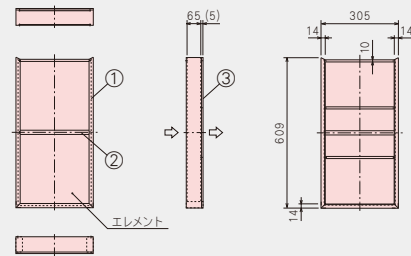

● 取付枠は2段×3列または3段×2列までは補強なしで連結ができます。

VC-290S-28H3-D

VC-290S-28V1-D

VC-100ES-56F

● 取付枠は2段×3列または3段×2列までは補強なしで連結ができます。

VC-100ES-28H

VC-100ES-28V

<ケーシングフレーム施工例> (4段×6列の場合)

VC-65-56F

番号	名 称	材 質
①	外 枠	アルミニウム
②	エレメント支持棒	アルミニウム
③	ガ ス ケ ッ ト	合成ゴム

VC-65-28H

VC-65-28V

VC スタッド 100VM (プレ枠付連結型)

VILOPLEATS 型式: VM 専用

VC-100VM-56F

VC-100VM-28H

VC-100VM-28V

番号	名 称	材 質
①	外 枠	SGCC
②	スタッドボルト	SWMGS
③	蝶 ナ ッ ト	SS(三価クロムめっき)
④	プレ枠 (プレフィルタ取付用)	SGHC

● 取付枠は2段×3列または3段×2列までは補強なしで連結ができます。

VC-VG-56F-N

番号	名 称	材 質
①	外 枠	耐蝕アルミ
②	押 え 金 具	SUS304
③	ガ ス ケ ッ ト	合成ゴム

VC-VG-28H-N