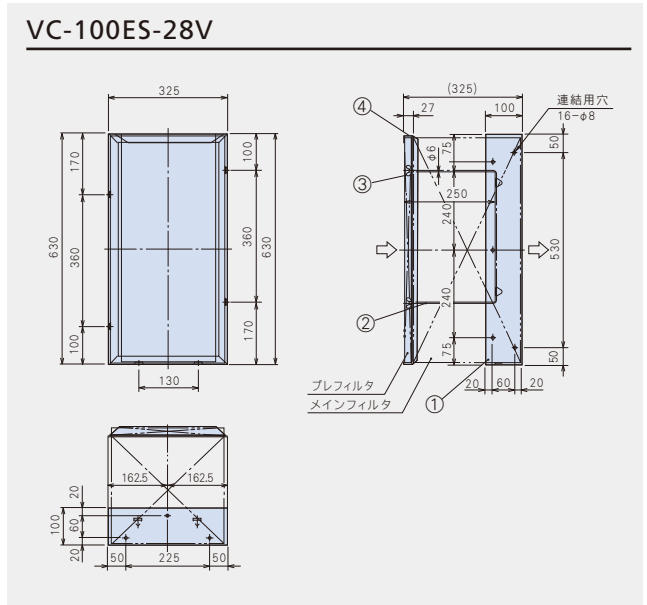

● 取付枠は2段×3列または3段×2列までは補強なしで連結ができます。

VC-290S-28H3-D

VC-290S-28V1-D

VC-100ES-56F

● 取付枠は2段×3列または3段×2列までは補強なしで連結ができます。

VC-100ES-28H

VC-100ES-28V

<ケーシングフレーム施工例> (4段×6列の場合)