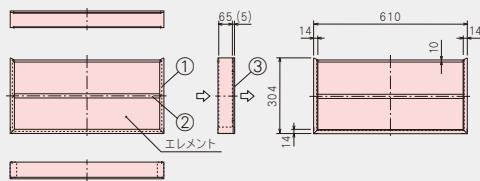

VC-65-56F

番号	名 称	材 質
①	外 枠	アルミニウム
②	エレメント支持棒	アルミニウム
③	ガ ス ケ ッ ト	合成ゴム

VC-65-28H

VC-65-28V

VC スタッド 100VM (プレ枠付連結型)

VILOPLEATS 型式: VM 専用

VC-100VM-56F

VC-100VM-28H

VC-100VM-28V

番号	名 称	材 質
①	外 枠	SGCC
②	スタッドボルト	SWMGS
③	蝶 ナ ッ ト	SS(三価クロムめっき)
④	プレ枠 (プレフィルタ取付用)	SGHC

● 取付枠は2段×3列または3段×2列までは補強なしで連結ができます。