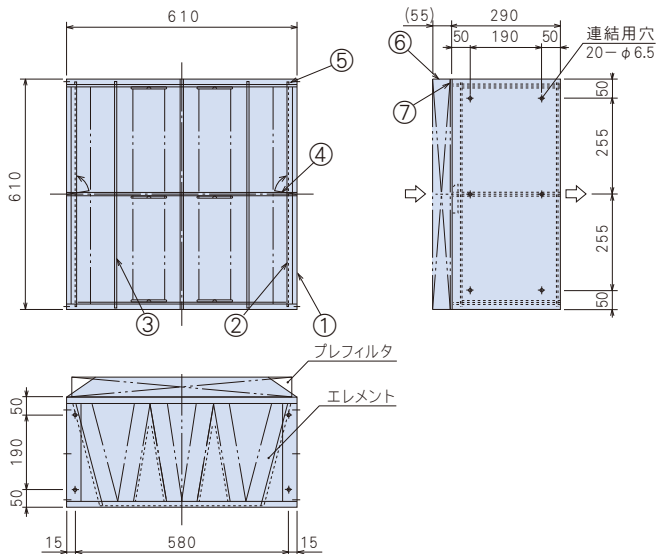

VC-100T-28H

VC-100T-28V

VC-290S-56F3-N

番号	名 称	材 質
①	外 枠	SUS304
②	エレメント装着板	SUS304
③	エレメント支持棒	SUS304
④	エレメント押え金具	SUS304
⑤	リ ベ ッ ト	SUS304
⑥	ガ ス ケ ッ ト	合成ゴム

VC-290S-28H3-N

VC-290S-28V1-N

VC-290S-56F3-D

番号	名 称	材 質
①	外 枠	SUS304
②	エレメント装着板	SUS304
③	エレメント支持棒	SUS304
④	エレメント押え金具	SUS304
⑤	リ ベ ッ ト	SUS304
⑥	プレフィルタ取付枠	SUS304
⑦	十字穴付なべタッピングねじ	SUS304

● 取付枠は2段×3列または3段×2列までは補強なしで連結ができます。

VC-290S-28H3-D

VC-290S-28V1-D

VC-100ES-56F

● 取付枠は2段×3列または3段×2列までは補強なしで連結ができます。

VC-100ES-28H

VC-100ES-28V

<ケーシングフレーム施工例> (4段×6列の場合)