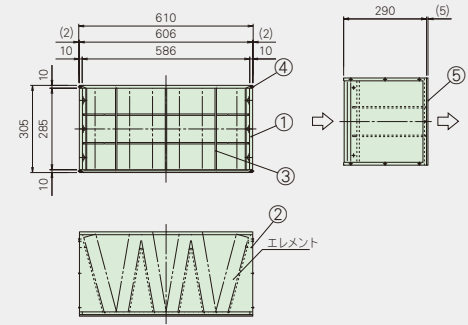

VCスタッド 290H (標準型)

VILOTOPIA 型式: VZDH専用

VC-290H-70F3-N

番号	名称	材質
①	外 枠	SGCC
②	エレメント装着板	SGCC
③	エレメント支持棒	SWMGS
④	リベット	SS(三価クロムめっき)
⑤	ガスケット	合成ゴム

VC-290H-35H3-N

VC-290H-35V1-N

VCスタッド 290H (プレ枠付連結型)

VILOTOPIA 型式: VZDH専用

VC-290H-70F3-D

番号	名称	材質
①	外 枠	SGCC
②	エレメント装着板	SGCC
③	エレメント支持棒	SWMGS
④	リベット	SS(三価クロムめっき)
⑤	プレフィルタ取付枠	SGHC
⑥	連結補強	SGHC
⑦	十字穴付なべタッピングねじ	SS(三価クロムめっき)

● 取付枠は2段×3列または3段×2列までは補強なしで連結ができます。

VC-290H-35H3-D

VC-290H-35V1-D

VC スタッド DT (標準型)

VILOTOPIA 型式: VZDT 専用

VC-DT-56F5-N

番号	名 称	材 質
①	外 枠	SGCC
②	エレメント装着板	SGCC
③	エレメント支持棒	SWMGS
④	リ ベ ッ ト	SS(三価クロムめっき)
⑤	ガ ス ケ ッ ト	合成ゴム

VC-DT-28H5-N

VC-DT-28V2-N

VC スタッド DT (プレ枠付連結型)

VILOTOPIA 型式: VZDT 専用

VC-DT-56F5-D

番号	名 称	材 質
①	外 枠	SGCC
②	エレメント装着板	SGCC
③	エレメント支持棒	SWMGS
④	リ ベ ッ ト	SS(三価クロムめっき)
⑤	プレフィルタ取付枠	SGHC
⑥	連 結 補 強	SGHC
⑦	十字穴付なベタツピングねじ	SS(三価クロムめっき)

● 取付枠は2段×3列または3段×2列までは補強なしで連結ができます。

VC-DT-28H5-D

VC-DT-28V2-D