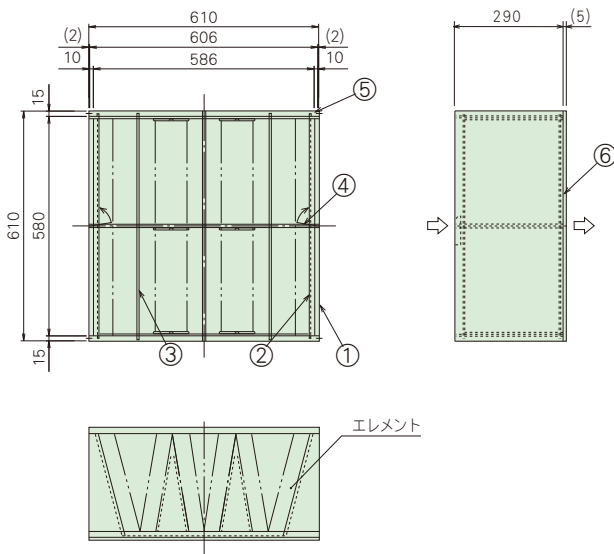

VC-290H-70F3-D

番号	名称	材質
①	外 枠	SGCC
②	エレメント装着板	SGCC
③	エレメント支持棒	SWMGS
④	リベット	SS(三価クロムめっき)
⑤	プレフィルタ取付枠	SGHC
⑥	連結補強	SGHC
⑦	十字穴付なべタッピングねじ	SS(三価クロムめっき)

● 取付枠は2段×3列または3段×2列までは補強なしで連結ができます。

VC-290H-35H3-D

VC-290H-35V1-D

VC スタッド DT (標準型)

VILOTOPIA 型式: VZDT 専用

VC-DT-56F5-N

番号	名 称	材 質
①	外 枠	SGCC
②	エレメント装着板	SGCC
③	エレメント支持棒	SWMGS
④	リ ベ ッ ト	SS(三価クロムめっき)
⑤	ガ ス ケ ッ ト	合成ゴム

VC-DT-28H5-N

VC-DT-28V2-N

VC スタッド DT (プレ枠付連結型)

VILOTOPIA 型式: VZDT 専用

VC-DT-56F5-D

番号	名 称	材 質
①	外 枠	SGCC
②	エレメント装着板	SGCC
③	エレメント支持棒	SWMGS
④	リ ベ ッ ト	SS(三価クロムめっき)
⑤	プレフィルタ取付枠	SGHC
⑥	連 結 補 強	SGHC
⑦	十字穴付なベタツピングねじ	SS(三価クロムめっき)

● 取付枠は2段×3列または3段×2列までは補強なしで連結ができます。

VC-DT-28H5-D

VC-DT-28V2-D

VC スタッド 290 (標準型)

VILOTOPIA 型式: VZD 専用

VC-290-56F3-N

番号	名称	材質
①	外 枠	SGCC
②	エレメント装着板	SGCC
③	エレメント支持棒	SWMGS
④	エレメント押え金具	SWMGS
⑤	リベット	SS(三価クロムめっき)
⑥	ガスケット	合成ゴム

VC-290-28H3-N

VC-290-28V1-N

VC スタッド 290 (プレ枠付連結型)