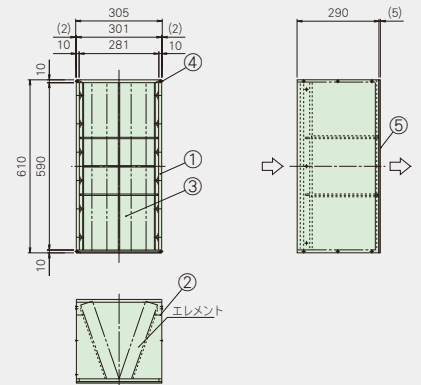

VCスタッド 290H (標準型)

VILOTOPIA 型式: VZDH専用

VC-290H-70F3-N

番号	名称	材質
①	外 枠	SGCC
②	エレメント装着板	SGCC
③	エレメント支持棒	SWMGS
④	リベット	SS(三価クロムめっき)
⑤	ガスケット	合成ゴム

VC-290H-35H3-N

VC-290H-35V1-N

VCスタッド 290H (プレ枠付連結型)

VILOTOPIA 型式: VZDH専用

VC-290H-70F3-D

番号	名称	材質
①	外 枠	SGCC
②	エレメント装着板	SGCC
③	エレメント支持棒	SWMGS
④	リベット	SS(三価クロムめっき)
⑤	プレフィルタ取付枠	SGHC
⑥	連結補強	SGHC
⑦	十字穴付なべタッピングねじ	SS(三価クロムめっき)

● 取付枠は2段×3列または3段×2列までは補強なしで連結ができます。

VC-290H-35H3-D

VC-290H-35V1-D

VC スタッド DT (標準型)

VILOTOPIA 型式: VZDT 専用

VC-DT-56F5-N

番号	名 称	材 質
①	外 枠	SGCC
②	エレメント装着板	SGCC
③	エレメント支持棒	SWMGS
④	リ ベ ッ ト	SS(三価クロムめっき)
⑤	ガ ス ケ ッ ト	合成ゴム

VC-DT-28H5-N

VC-DT-28V2-N

VC スタッド DT (プレ枠付連結型)

VILOTOPIA 型式: VZDT 専用

VC-DT-56F5-D

番号	名 称	材 質
①	外 枠	SGCC
②	エレメント装着板	SGCC
③	エレメント支持棒	SWMGS
④	リ ベ ッ ト	SS(三価クロムめっき)
⑤	プレフィルタ取付枠	SGHC
⑥	連 結 補 強	SGHC
⑦	十字穴付なベタツピングねじ	SS(三価クロムめっき)

● 取付枠は2段×3列または3段×2列までは補強なしで連結ができます。

VC-DT-28H5-D

VC-DT-28V2-D