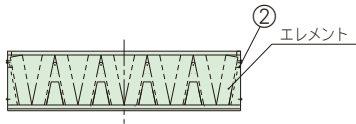

VC スタッド DT (標準型)

VILOTOPIA 型式: VZDT 専用

VC-DT-56F5-N