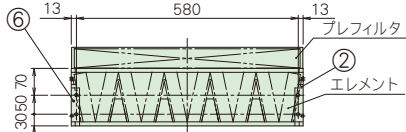

VC-290H-70F3-D

番号	名称	材質
①	外 枠	SGCC
②	エレメント装着板	SGCC
③	エレメント支持棒	SWMGS
④	リベット	SS(三価クロムめっき)
⑤	プレフィルタ取付枠	SGHC
⑥	連結補強	SGHC
⑦	十字穴付なべタッピングねじ	SS(三価クロムめっき)

● 取付枠は2段×3列または3段×2列までは補強なしで連結ができます。

VC-290H-35H3-D

VC-290H-35V1-D

VC スタッド DT (標準型)

VILOTOPIA 型式: VZDT 専用

VC-DT-56F5-N

番号	名 称	材 質
①	外 枠	SGCC
②	エレメント装着板	SGCC
③	エレメント支持棒	SWMGS
④	リ ベ ッ ト	SS(三価クロムめっき)
⑤	ガ ス ケ ッ ト	合成ゴム

VC-DT-28H5-N

VC-DT-28V2-N

VC スタッド DT (プレ枠付連結型)

VILOTOPIA 型式: VZDT 専用

VC-DT-56F5-D

番号	名 称	材 質
①	外 枠	SGCC
②	エレメント装着板	SGCC
③	エレメント支持棒	SWMGS
④	リ ベ ッ ト	SS(三価クロムめっき)
⑤	プレフィルタ取付枠	SGHC
⑥	連 結 補 強	SGHC
⑦	十字穴付なベタツピングねじ	SS(三価クロムめっき)

● 取付枠は2段×3列または3段×2列までは補強なしで連結ができます。

VC-DT-28H5-D

VC-DT-28V2-D