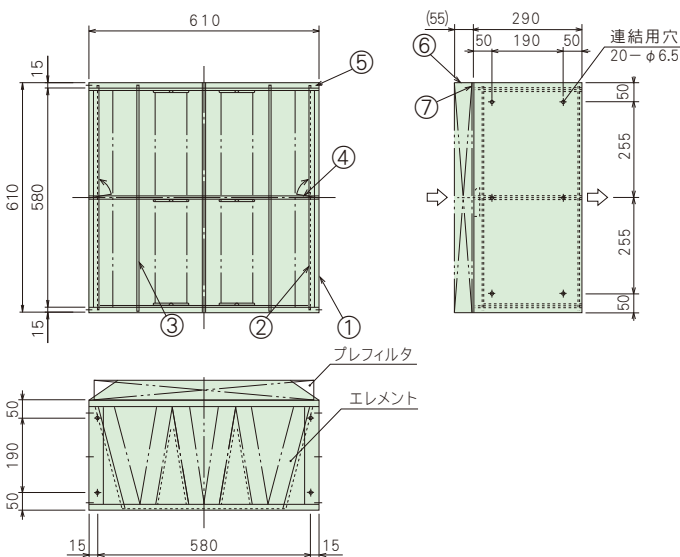

VC-DT-56F5-D

番号	名 称	材 質
①	外 枠	SGCC
②	エレメント装着板	SGCC
③	エレメント支持棒	SWMGS
④	リ ベ ッ ト	SS(三価クロムめっき)
⑤	プレフィルタ取付枠	SGHC
⑥	連 結 補 強	SGHC
⑦	十字穴付なベタツピングねじ	SS(三価クロムめっき)

● 取付枠は2段×3列または3段×2列までは補強なしで連結ができます。

VC-DT-28H5-D

VC-DT-28V2-D

VC スタッド 290 (標準型)

VILOTOPIA 型式: VZD 専用

VC-290-56F3-N

番号	名称	材質
①	外 枠	SGCC
②	エレメント装着板	SGCC
③	エレメント支持棒	SWMGS
④	エレメント押え金具	SWMGS
⑤	リベット	SS(三価クロムめっき)
⑥	ガスケット	合成ゴム

VC-290-28H3-N

VC-290-28V1-N

VC スタッド 290 (プレ枠付連結型)

VILOTOPIA 型式: VZD 専用

VC-290-56F3-D

番号	名称	材質
①	外 枠	SGCC
②	エレメント装着板	SGCC
③	エレメント支持棒	SWMGS
④	エレメント押え金具	SWMGS
⑤	リベット	SS(三価クロムめっき)
⑥	プレフィルタ取付枠	SGHC
⑦	十字穴付なベタピンねじ	SS(三価クロムめっき)

● 取付枠は2段×3列または3段×2列までは補強なしで連結ができます。