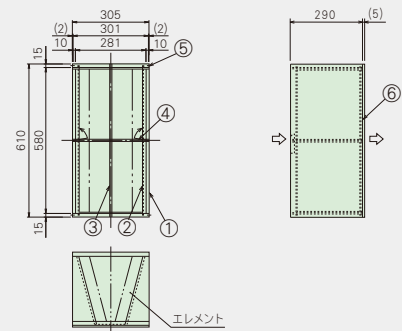

VC-DT-56F5-D

番号	名 称	材 質
①	外 枠	SGCC
②	エレメント装着板	SGCC
③	エレメント支持棒	SWMGS
④	リ ベ ッ ト	SS(三価クロムめっき)
⑤	プレフィルタ取付枠	SGHC
⑥	連 結 補 強	SGHC
⑦	十字穴付なベタツピングねじ	SS(三価クロムめっき)

● 取付枠は2段×3列または3段×2列までは補強なしで連結ができます。

VC-DT-28H5-D

VC-DT-28V2-D

VC スタッド 290 (標準型)

VILOTOPIA 型式: VZD 専用

VC-290-56F3-N

番号	名称	材質
①	外 枠	SGCC
②	エレメント装着板	SGCC
③	エレメント支持棒	SWMGS
④	エレメント押え金具	SWMGS
⑤	リベット	SS(三価クロムめっき)
⑥	ガスケット	合成ゴム

VC-290-28H3-N

VC-290-28V1-N

VC スタッド 290 (プレ枠付連結型)

VILOTOPIA 型式: VZD 専用

VC-290-56F3-D

番号	名称	材質
①	外 枠	SGCC
②	エレメント装着板	SGCC
③	エレメント支持棒	SWMGS
④	エレメント押え金具	SWMGS
⑤	リベット	SS(三価クロムめっき)
⑥	プレフィルタ取付枠	SGHC
⑦	十字穴付なベタピンねじ	SS(三価クロムめっき)

● 取付枠は2段×3列または3段×2列までは補強なしで連結ができます。