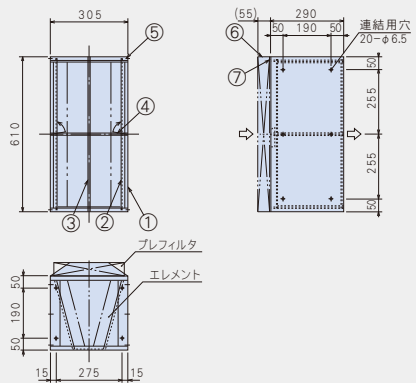

● 取付枠は2段×3列または3段×2列までは補強なしで連結ができます。

VC-100E-28H

VC-100E-28V

VC スタッド 100T (プレ枠付連結型)

VILOCLEAN 型式: VZT 専用

VC-100T-56F

番号	名称	材質
①	外 枠	SGCC
②	スタッドボルト	SWMGS
③	蝶 ナ ッ ト	SS(三価クロムめっき)
④	プレ枠 (プレフィルタ取付用)	SGHC

● 取付枠は2段×3列または3段×2列までは補強なしで連結ができます。

VC-100T-28H

VC-100T-28V

VC-290S-56F3-N

番号	名 称	材 質
①	外 枠	SUS304
②	エレメント装着板	SUS304
③	エレメント支持棒	SUS304
④	エレメント押え金具	SUS304
⑤	リ ベ ッ ト	SUS304
⑥	ガ ス ケ ッ ト	合成ゴム

VC-290S-28H3-N

VC-290S-28V1-N

VC-290S-56F3-D

番号	名 称	材 質
①	外 枠	SUS304
②	エレメント装着板	SUS304
③	エレメント支持棒	SUS304
④	エレメント押え金具	SUS304
⑤	リ ベ ッ ト	SUS304
⑥	プレフィルタ取付枠	SUS304
⑦	十字穴付なべタッピングねじ	SUS304

● 取付枠は2段×3列または3段×2列までは補強なしで連結ができます。

VC-290S-28H3-D

VC-290S-28V1-D

VC-100ES-56F

● 取付枠は2段×3列または3段×2列までは補強なしで連結ができます。

VC-100ES-28H

VC-100ES-28V

<ケーシングフレーム施工例> (4段×6列の場合)