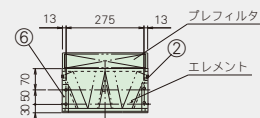

VC-DT-56F5-D

番号	名 称	材 質
①	外 枠	SGCC
②	エレメント装着板	SGCC
③	エレメント支持棒	SWMGS
④	リ ベ ッ ト	SS(三価クロムめっき)
⑤	プレフィルタ取付枠	SGHC
⑥	連 結 補 強	SGHC
⑦	十字穴付なベタツピングねじ	SS(三価クロムめっき)

● 取付枠は2段×3列または3段×2列までは補強なしで連結ができます。

VC-DT-28H5-D

VC-DT-28V2-D