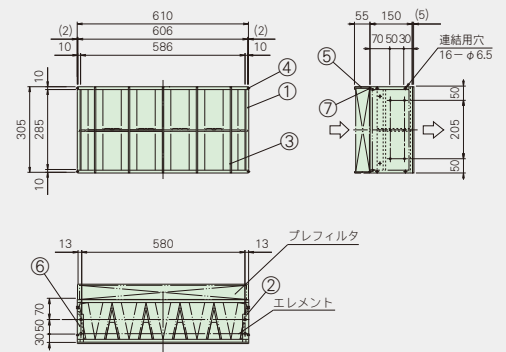

VCスタッド 290H (標準型)

VILOTOPIA 型式: VZDH専用

VC-290H-70F3-N

番号	名称	材質
①	外 枠	SGCC
②	エレメント装着板	SGCC
③	エレメント支持棒	SWMGS
④	リベット	SS(三価クロムめっき)
⑤	ガスケット	合成ゴム

VC-290H-35H3-N

VC-290H-35V1-N

VCスタッド 290H (プレ枠付連結型)

VILOTOPIA 型式: VZDH専用

VC-290H-70F3-D

番号	名称	材質
①	外 枠	SGCC
②	エレメント装着板	SGCC
③	エレメント支持棒	SWMGS
④	リベット	SS(三価クロムめっき)
⑤	プレフィルタ取付枠	SGHC
⑥	連結補強	SGHC
⑦	十字穴付なべタッピングねじ	SS(三価クロムめっき)

● 取付枠は2段×3列または3段×2列までは補強なしで連結ができます。

VC-290H-35H3-D

VC-290H-35V1-D

VC スタッド DT (標準型)

VILOTOPIA 型式: VZDT 専用

VC-DT-56F5-N

番号	名 称	材 質
①	外 枠	SGCC
②	エレメント装着板	SGCC
③	エレメント支持棒	SWMGS
④	リ ベ ッ ト	SS(三価クロムめっき)
⑤	ガ ス ケ ッ ト	合成ゴム

VC-DT-28H5-N

VC-DT-28V2-N

VC スタッド DT (プレ枠付連結型)

VILOTOPIA 型式: VZDT 専用

VC-DT-56F5-D

番号	名 称	材 質
①	外 枠	SGCC
②	エレメント装着板	SGCC
③	エレメント支持棒	SWMGS
④	リ ベ ッ ト	SS(三価クロムめっき)
⑤	プレフィルタ取付枠	SGHC
⑥	連 結 補 強	SGHC
⑦	十字穴付なベタツピングねじ	SS(三価クロムめっき)

● 取付枠は2段×3列または3段×2列までは補強なしで連結ができます。

VC-DT-28H5-D

VC-DT-28V2-D