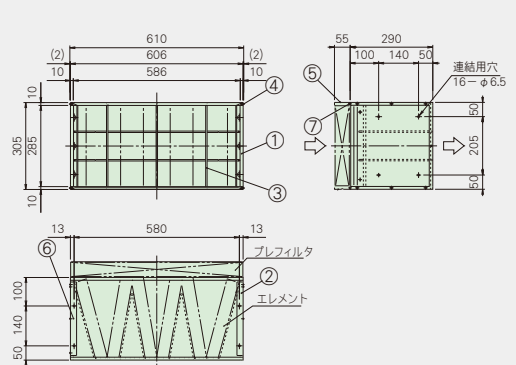

VCスタッド 290H (標準型)

VILOTOPIA 型式: VZDH専用

VC-290H-70F3-N

番号	名称	材質
①	外 枠	SGCC
②	エレメント装着板	SGCC
③	エレメント支持棒	SWMGS
④	リベット	SS(三価クロムめっき)
⑤	ガスケット	合成ゴム

VC-290H-35H3-N

VC-290H-35V1-N

VCスタッド 290H (プレ枠付連結型)

VILOTOPIA 型式: VZDH専用

VC-290H-70F3-D

番号	名称	材質
①	外 枠	SGCC
②	エレメント装着板	SGCC
③	エレメント支持棒	SWMGS
④	リベット	SS(三価クロムめっき)
⑤	プレフィルタ取付枠	SGHC
⑥	連結補強	SGHC
⑦	十字穴付なべタッピングねじ	SS(三価クロムめっき)

● 取付枠は2段×3列または3段×2列までは補強なしで連結ができます。

VC-290H-35H3-D

VC-290H-35V1-D

VC スタッド DT (標準型)

VILOTOPIA 型式: VZDT 専用

VC-DT-56F5-N

番号	名 称	材 質
①	外 枠	SGCC
②	エレメント装着板	SGCC
③	エレメント支持棒	SWMGS
④	リ ベ ッ ト	SS(三価クロムめっき)
⑤	ガ ス ケ ッ ト	合成ゴム

VC-DT-28H5-N

VC-DT-28V2-N

VC スタッド DT (プレ枠付連結型)

VILOTOPIA 型式: VZDT 専用

VC-DT-56F5-D

番号	名 称	材 質
①	外 枠	SGCC
②	エレメント装着板	SGCC
③	エレメント支持棒	SWMGS
④	リ ベ ッ ト	SS(三価クロムめっき)
⑤	プレフィルタ取付枠	SGHC
⑥	連 結 補 強	SGHC
⑦	十字穴付なベタツピングねじ	SS(三価クロムめっき)

● 取付枠は2段×3列または3段×2列までは補強なしで連結ができます。

VC-DT-28H5-D

VC-DT-28V2-D