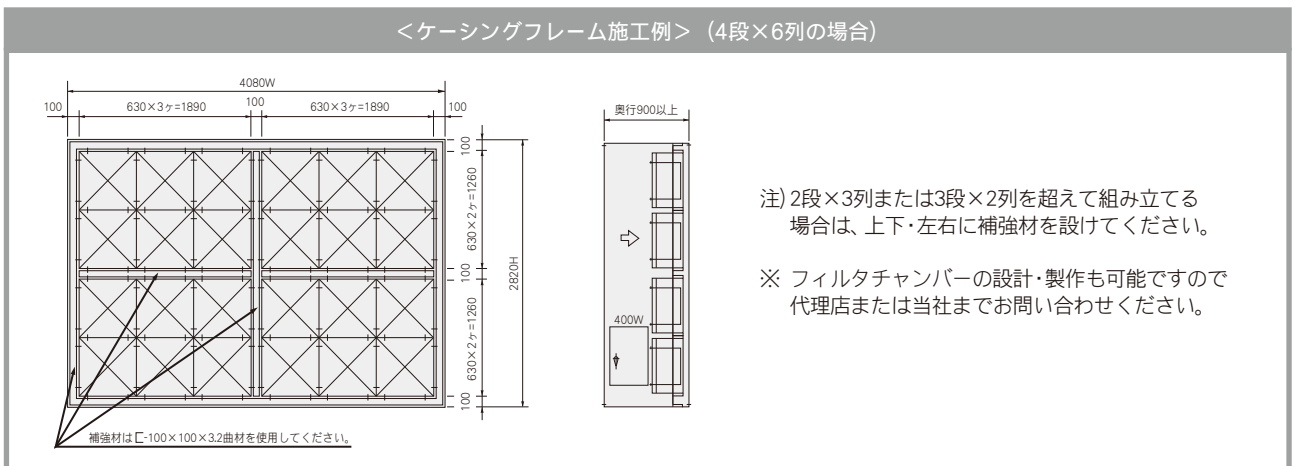

● 取付枠は2段×3列または3段×2列までは補強なしで連結ができます。

VC-290S-28H3-D

VC-290S-28V1-D

VC-100ES-56F

● 取付枠は2段×3列または3段×2列までは補強なしで連結ができます。

VC-100ES-28H

VC-100ES-28V

<ケーシングフレーム施工例> (4段×6列の場合)