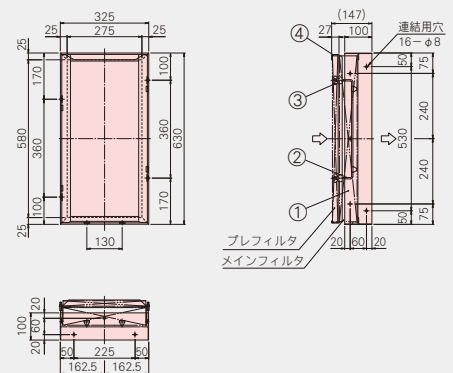

VC-100VM-28V

番号	名 称	材 質
①	外 枠	SGCC
②	スタッドボルト	SWMGS
③	蝶 ナ ッ ト	SS(三価クロムめっき)
④	プレ枠 (プレフィルタ取付用)	SGHC

● 取付枠は2段×3列または3段×2列までは補強なしで連結ができます。