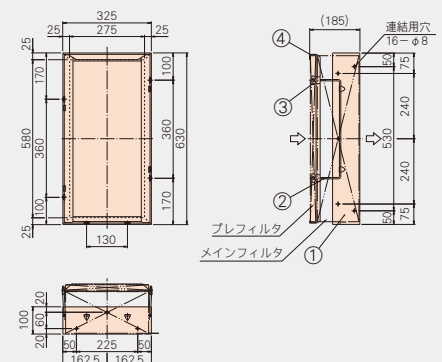

VC-100T-28V