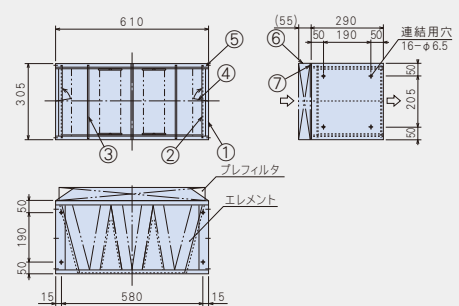

● 取付枠は2段×3列または3段×2列までは補強なしで連結ができます。

VC-100E-28H

VC-100E-28V

VC スタッド 100T (プレ枠付連結型)

VILOCLEAN 型式: VZT 専用

VC-100T-56F

番号	名称	材質
①	外 枠	SGCC
②	スタッドボルト	SWMGS
③	蝶 ナ ッ ト	SS(三価クロムめっき)
④	プレ枠 (プレフィルタ取付用)	SGHC

● 取付枠は2段×3列または3段×2列までは補強なしで連結ができます。

VC-100T-28H

VC-100T-28V

VC-290S-56F3-N

番号	名 称	材 質
①	外 枠	SUS304
②	エレメント装着板	SUS304
③	エレメント支持棒	SUS304
④	エレメント押え金具	SUS304
⑤	リ ベ ッ ト	SUS304
⑥	ガ ス ケ ッ ト	合成ゴム

VC-290S-28H3-N

VC-290S-28V1-N

VC-290S-56F3-D

番号	名 称	材 質
①	外 枠	SUS304
②	エレメント装着板	SUS304
③	エレメント支持棒	SUS304
④	エレメント押え金具	SUS304
⑤	リ ベ ッ ト	SUS304
⑥	プレフィルタ取付枠	SUS304
⑦	十字穴付なべタッピングねじ	SUS304

● 取付枠は2段×3列または3段×2列までは補強なしで連結ができます。

VC-290S-28H3-D

VC-290S-28V1-D

VC-100ES-56F

● 取付枠は2段×3列または3段×2列までは補強なしで連結ができます。

VC-100ES-28H

VC-100ES-28V

<ケーシングフレーム施工例> (4段×6列の場合)