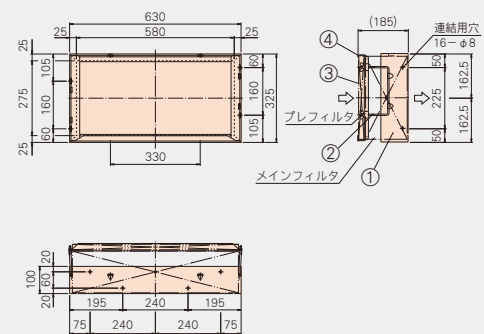

VC-100T-28H