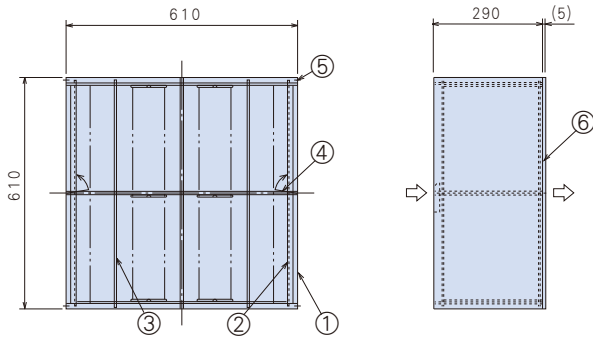

VC-290S-56F3-N