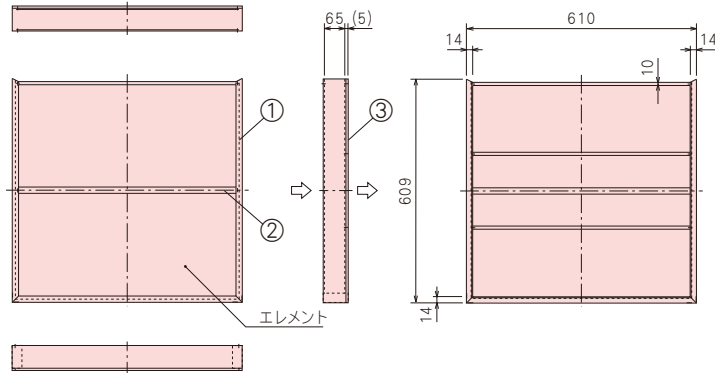

VC-65-56F

番号	名 称	材 質
①	外 枠	アルミニウム
②	エレメント支持棒	アルミニウム
③	ガ ス ケ ッ ト	合成ゴム

VC-65-28H