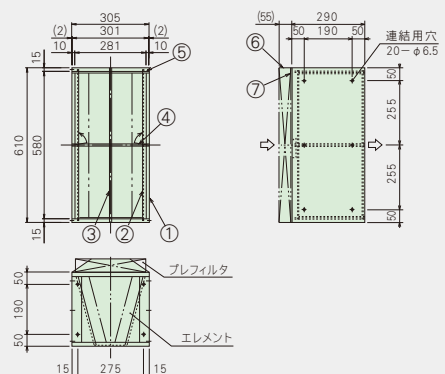

VC スタッド 290 (標準型)

VILOTOPIA 型式: VZD 専用

VC-290-56F3-N

番号	名称	材質
①	外 枠	SGCC
②	エレメント装着板	SGCC
③	エレメント支持棒	SWMGS
④	エレメント押え金具	SWMGS
⑤	リベット	SS(三価クロムめっき)
⑥	ガスケット	合成ゴム

VC-290-28H3-N

VC-290-28V1-N

VC スタッド 290 (プレ枠付連結型)

VILOTOPIA 型式: VZD 専用

VC-290-56F3-D

番号	名称	材質
①	外 枠	SGCC
②	エレメント装着板	SGCC
③	エレメント支持棒	SWMGS
④	エレメント押え金具	SWMGS
⑤	リベット	SS(三価クロムめっき)
⑥	プレフィルタ取付枠	SGHC
⑦	十字穴付なベタピンねじ	SS(三価クロムめっき)

● 取付枠は2段×3列または3段×2列までは補強なしで連結ができます。

VC-290-28H3-D

VC-290-28V1-D

VC スタッド 100E (プレ枠付連結型)

VILOCLEAN 型式: VZH, VZE, VZ 専用

VC-100E-56F

● VC-100E-56F には、610mm×610mm×290mmサイズのフィロクリーン(型式: VZH, VZE, VZ) が取り付けられます。

番号	名称	材質
①	外 枠	SGCC
②	スタッドボルト	SWMGS
③	蝶 ナ ッ ト	SS(三価クロムめっき)
④	プレ枠 (プレフィルタ取付用)	SGHC