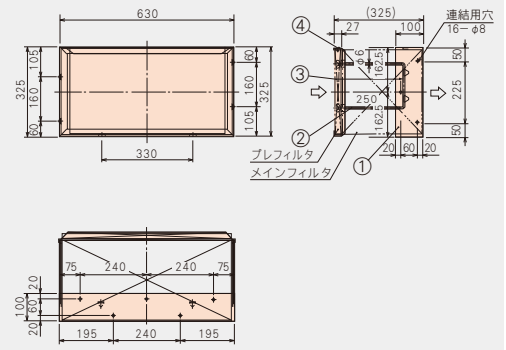

VC-290-28H3-D

VC-290-28V1-D

VC スタッド 100E (プレ枠付連結型)

VILOCLEAN 型式: VZH, VZE, VZ 専用

VC-100E-56F

● VC-100E-56F には、610mm×610mm×290mmサイズのフィロクリーン(型式: VZH, VZE, VZ) が取り付けられます。

番号	名称	材質
①	外 枠	SGCC
②	スタッドボルト	SWMGS
③	蝶 ナ ッ ト	SS(三価クロムめっき)
④	プレ枠 (プレフィルタ取付用)	SGHC

● 取付枠は2段×3列または3段×2列までは補強なしで連結ができます。

VC-100E-28H

VC-100E-28V

VC スタッド 100T (プレ枠付連結型)

VILOCLEAN 型式: VZT 専用

VC-100T-56F

番号	名称	材質
①	外 枠	SGCC
②	スタッドボルト	SWMGS
③	蝶 ナ ッ ト	SS(三価クロムめっき)
④	プレ枠 (プレフィルタ取付用)	SGHC

● 取付枠は2段×3列または3段×2列までは補強なしで連結ができます。