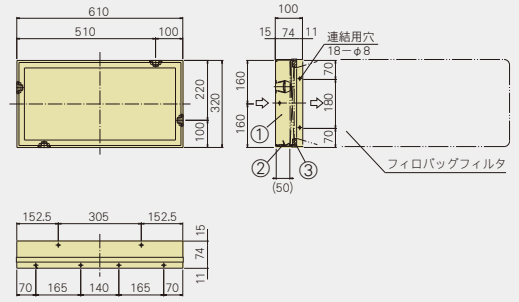

VC-100VM-28V

番号	名 称	材 質
①	外 枠	SGCC
②	スタッドボルト	SWMGS
③	蝶 ナ ッ ト	SS(三価クロムめっき)
④	プレ枠 (プレフィルタ取付用)	SGHC

● 取付枠は2段×3列または3段×2列までは補強なしで連結ができます。

VC-VG-56F-N

番号	名 称	材 質
①	外 枠	耐蝕アルミ
②	押 え 金 具	SUS304
③	ガ ス ケ ッ ト	合成ゴム

VC-VG-28H-N