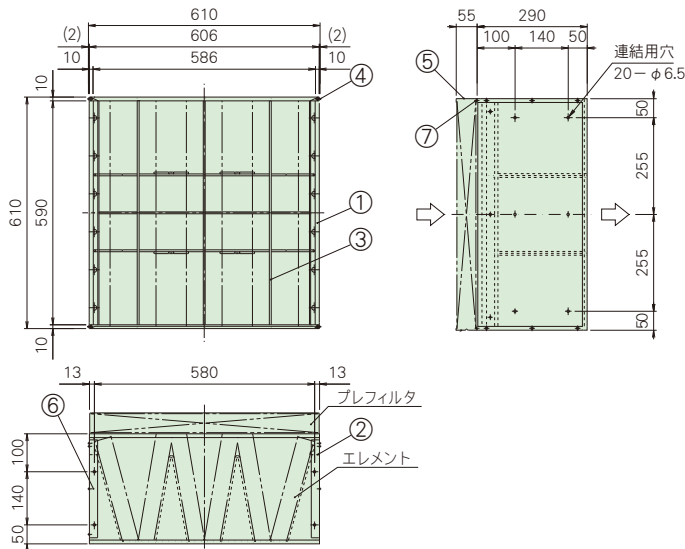

VCスタッド 290H (標準型)

VILOTOPIA 型式: VZDH専用

VC-290H-70F3-N

番号	名称	材質
①	外 枠	SGCC
②	エレメント装着板	SGCC
③	エレメント支持棒	SWMGS
④	リベット	SS(三価クロムめっき)
⑤	ガスケット	合成ゴム

VC-290H-35H3-N

VC-290H-35V1-N

VCスタッド 290H (プレ枠付連結型)

VILOTOPIA 型式: VZDH専用

VC-290H-70F3-D

番号	名称	材質
①	外 枠	SGCC
②	エレメント装着板	SGCC
③	エレメント支持棒	SWMGS
④	リベット	SS(三価クロムめっき)
⑤	プレフィルタ取付枠	SGHC
⑥	連結補強	SGHC
⑦	十字穴付なべタッピングねじ	SS(三価クロムめっき)

● 取付枠は2段×3列または3段×2列までは補強なしで連結ができます。

VC-290H-35H3-D

VC-290H-35V1-D

VC スタッド DT (標準型)

VILOTOPIA 型式: VZDT 専用

VC-DT-56F5-N

番号	名 称	材 質
①	外 枠	SGCC
②	エレメント装着板	SGCC
③	エレメント支持棒	SWMGS
④	リ ベ ッ ト	SS(三価クロムめっき)
⑤	ガ ス ケ ッ ト	合成ゴム

VC-DT-28H5-N

VC-DT-28V2-N

VC スタッド DT (プレ枠付連結型)

VILOTOPIA 型式: VZDT 専用

VC-DT-56F5-D

番号	名 称	材 質
①	外 枠	SGCC
②	エレメント装着板	SGCC
③	エレメント支持棒	SWMGS
④	リ ベ ッ ト	SS(三価クロムめっき)
⑤	プレフィルタ取付枠	SGHC
⑥	連 結 補 強	SGHC
⑦	十字穴付なベタツピングねじ	SS(三価クロムめっき)

● 取付枠は2段×3列または3段×2列までは補強なしで連結ができます。

VC-DT-28H5-D

VC-DT-28V2-D