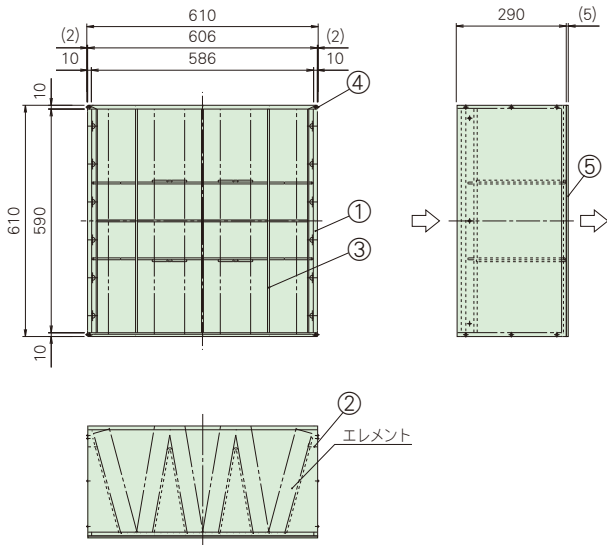

VCスタッド 290H (標準型)

VILOTOPIA 型式: VZDH専用

VC-290H-70F3-N

番号	名称	材質
①	外 枠	SGCC
②	エレメント装着板	SGCC
③	エレメント支持棒	SWMGS
④	リベット	SS(三価クロムめっき)
⑤	ガスケット	合成ゴム

VC-290H-35H3-N

VC-290H-35V1-N

VCスタッド 290H (プレ枠付連結型)

VILOTOPIA 型式: VZDH専用

VC-290H-70F3-D

番号	名称	材質
①	外 枠	SGCC
②	エレメント装着板	SGCC
③	エレメント支持棒	SWMGS
④	リベット	SS(三価クロムめっき)
⑤	プレフィルタ取付枠	SGHC
⑥	連結補強	SGHC
⑦	十字穴付なべタッピングねじ	SS(三価クロムめっき)

● 取付枠は2段×3列または3段×2列までは補強なしで連結ができます。

VC-290H-35H3-D

VC-290H-35V1-D

VC スタッド DT (標準型)

VILOTOPIA 型式: VZDT 専用

VC-DT-56F5-N

番号	名 称	材 質
①	外 枠	SGCC
②	エレメント装着板	SGCC
③	エレメント支持棒	SWMGS
④	リ ベ ッ ト	SS(三価クロムめっき)
⑤	ガ ス ケ ッ ト	合成ゴム

VC-DT-28H5-N

VC-DT-28V2-N

VC スタッド DT (プレ枠付連結型)

VILOTOPIA 型式: VZDT 専用