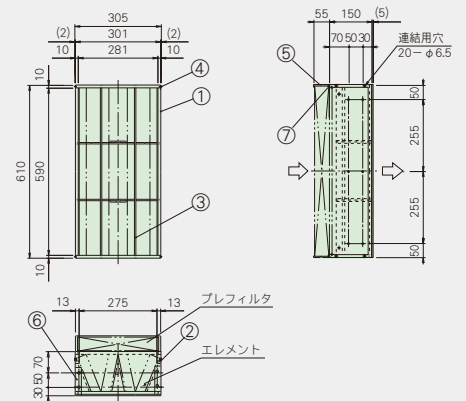

VC-290H-70F3-D

番号	名称	材質
①	外 枠	SGCC
②	エレメント装着板	SGCC
③	エレメント支持棒	SWMGS
④	リベット	SS(三価クロムめっき)
⑤	プレフィルタ取付枠	SGHC
⑥	連結補強	SGHC
⑦	十字穴付なべタッピングねじ	SS(三価クロムめっき)

● 取付枠は2段×3列または3段×2列までは補強なしで連結ができます。

VC-290H-35H3-D

VC-290H-35V1-D

VC スタッド DT (標準型)

VILOTOPIA 型式: VZDT 専用

VC-DT-56F5-N

番号	名 称	材 質
①	外 枠	SGCC
②	エレメント装着板	SGCC
③	エレメント支持棒	SWMGS
④	リ ベ ッ ト	SS(三価クロムめっき)
⑤	ガ ス ケ ッ ト	合成ゴム

VC-DT-28H5-N

VC-DT-28V2-N

VC スタッド DT (プレ枠付連結型)

VILOTOPIA 型式: VZDT 専用

VC-DT-56F5-D

番号	名 称	材 質
①	外 枠	SGCC
②	エレメント装着板	SGCC
③	エレメント支持棒	SWMGS
④	リ ベ ッ ト	SS(三価クロムめっき)
⑤	プレフィルタ取付枠	SGHC
⑥	連 結 補 強	SGHC
⑦	十字穴付なベタツピングねじ	SS(三価クロムめっき)

● 取付枠は2段×3列または3段×2列までは補強なしで連結ができます。

VC-DT-28H5-D

VC-DT-28V2-D

VC スタッド 290 (標準型)

VILOTOPIA 型式: VZD 専用

VC-290-56F3-N

番号	名称	材質
①	外 枠	SGCC
②	エレメント装着板	SGCC
③	エレメント支持棒	SWMGS
④	エレメント押え金具	SWMGS
⑤	リベット	SS(三価クロムめっき)
⑥	ガスケット	合成ゴム

VC-290-28H3-N

VC-290-28V1-N

VC スタッド 290 (プレ枠付連結型)