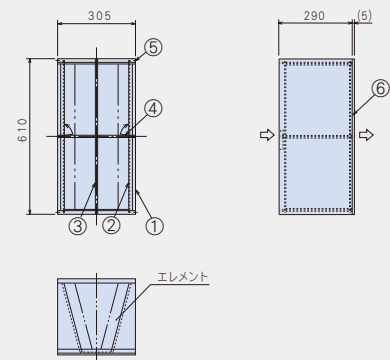

● 取付枠は2段×3列または3段×2列までは補強なしで連結ができます。

VC-100E-28H

VC-100E-28V

VC スタッド 100T (プレ枠付連結型)

VILOCLEAN 型式: VZT 専用

VC-100T-56F

番号	名称	材質
①	外 枠	SGCC
②	スタッドボルト	SWMGS
③	蝶 ナ ッ ト	SS(三価クロムめっき)
④	プレ枠 (プレフィルタ取付用)	SGHC

● 取付枠は2段×3列または3段×2列までは補強なしで連結ができます。

VC-100T-28H

VC-100T-28V

VC-290S-56F3-N

番号	名 称	材 質
①	外 枠	SUS304
②	エレメント装着板	SUS304
③	エレメント支持棒	SUS304
④	エレメント押え金具	SUS304
⑤	リ ベ ッ ト	SUS304
⑥	ガ ス ケ ッ ト	合成ゴム

VC-290S-28H3-N

VC-290S-28V1-N

VC-290S-56F3-D

番号	名 称	材 質
①	外 枠	SUS304
②	エレメント装着板	SUS304
③	エレメント支持棒	SUS304
④	エレメント押え金具	SUS304
⑤	リ ベ ッ ト	SUS304
⑥	プレフィルタ取付枠	SUS304
⑦	十字穴付なべタッピングねじ	SUS304

● 取付枠は2段×3列または3段×2列までは補強なしで連結ができます。

VC-290S-28H3-D

VC-290S-28V1-D

VC-100ES-56F

● 取付枠は2段×3列または3段×2列までは補強なしで連結ができます。

VC-100ES-28H

VC-100ES-28V

<ケーシングフレーム施工例> (4段×6列の場合)