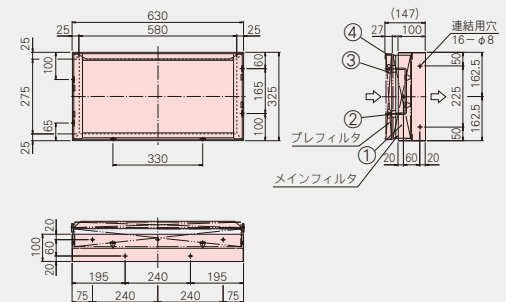

● 取付枠は2段×3列または3段×2列までは補強なしで連結ができます。

VC-290S-28H3-D

VC-290S-28V1-D

VC-100ES-56F

● 取付枠は2段×3列または3段×2列までは補強なしで連結ができます。

VC-100ES-28H

VC-100ES-28V

<ケーシングフレーム施工例> (4段×6列の場合)

VC-65-56F

番号	名 称	材 質
①	外 枠	アルミニウム
②	エレメント支持棒	アルミニウム
③	ガ ス ケ ッ ト	合成ゴム

VC-65-28H

VC-65-28V

VC スタッド 100VM (プレ枠付連結型)

VILOPLEATS 型式: VM 専用

VC-100VM-56F

VC-100VM-28H